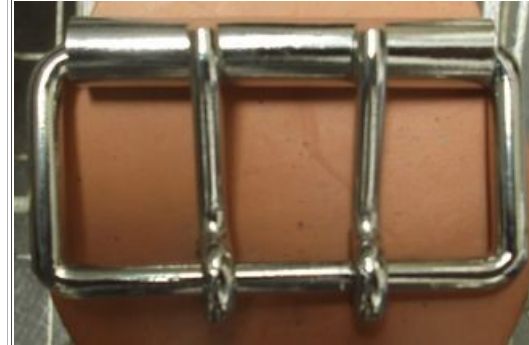

**SELLERIE PHOENIX****13 PLACE DUPUY 31000 TOULOUSE FRANCE****Tel+33.(0)5.61.62.08.72 .....info@selleriephoenix.com**

boucles d'étrivières western  
a conkey  
70 mm :  
18.6 € l'une

à rouleau deux arpillons  
60 et 70 mm :  
8.5 € l'une

boucles blevins  
pour étrivières western  
60 mm :  
30 € la paire

sanglage en bronze a intégrer dans les  
quartiers de selles western :  
24.5 € l'un

	<p>conchos acier laiton alpaca argenté prix variés</p> <p>dés de sangle western laiton jaune : 15.4 € laiton nickelé : 17 €</p> <p>dé de sangle western à ardillon en inox : 4.5 €</p> <p>corne de selle laiton a intégrer dans l'arçon en laiton massif : 40 €</p>	 
	<p>boucle de ceintures western argentées</p> <p>20 €</p>	