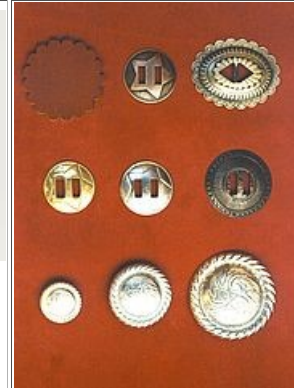

**SELLERIE PHOENIX****13 PLACE DUPUY 31000 TOULOUSE FRANCE****Tel+33.(0)5.61.62.08.72 .....info@selleriephoenix.com**

boucles d'étrivières western  
a conkey  
70 mm :  
18.6 € l'une

à rouleau deux arpillons  
60 et 70 mm :  
8.5 € l'une

boucles blevins  
pour étrivières western  
60 mm :  
30 € la paire

sanglage en bronze a intégrer dans les  
quartiers de selles western :  
24.5 € l'un

	<p>conchos acier laiton alpaca argenté prix variés</p> <p>dés de sangle western laiton jaune : 15.4 € laiton nickelé : 17 €</p> <p>dé de sangle western à ardillon en inox : 4.5 €</p> <p>corne de selle laiton a intégrer dans l'arçon en laiton massif : 40 €</p>	 
	<p>boucle de ceintures western argentées</p> <p>20 €</p>	